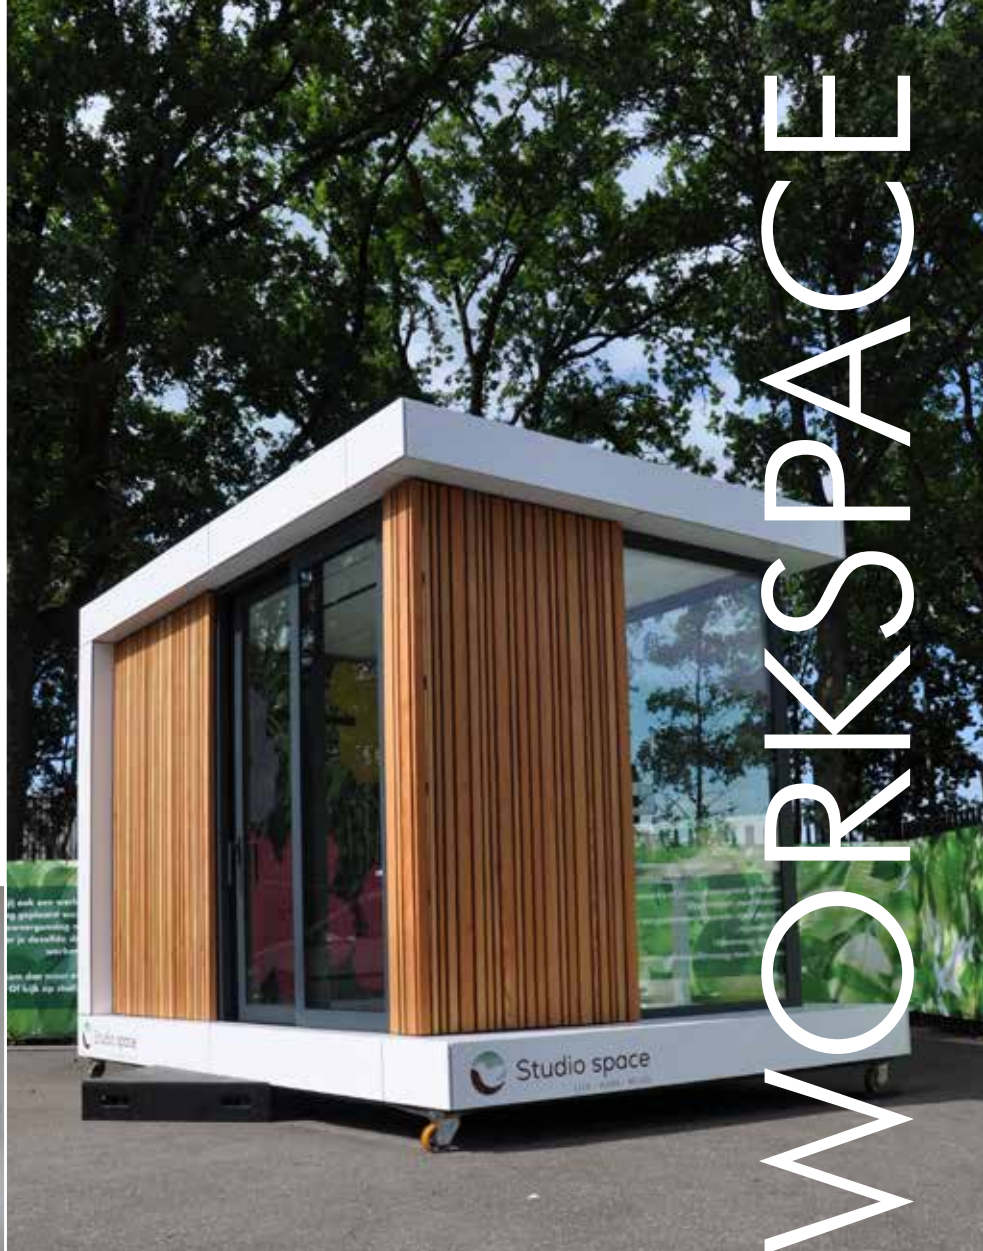

EFFICIENT, LICHT EN MULTIFUNCTIONEEL

De workspace biedt de gebruiker veel toepassingen en efficient gebruik van de unit. Zo is er een inbouwkast met uitklapbare tafel. Gesloten kijkt je tegen een kleurige wand, die uiteraard naar eigen inzicht kan worden aangebracht. De ruimte heeft overdag veel licht door de grote ramen. 's-Avonds is de ruimte sfeervol te verlichten met de ingebouwde spots.

WORKSPACE

RUIM EN NAAR EIGEN INZICHT IN TE DELEN

De workspace is compact maar ruim genoeg om er met drie mensen in te werken. De ingebouwde airco houdt de ruimte op een constante temperatuur.

Maak een afspraak en kom ook langs voor een vrijblijvende bezichtiging en doe er uw inspiratie mee op!